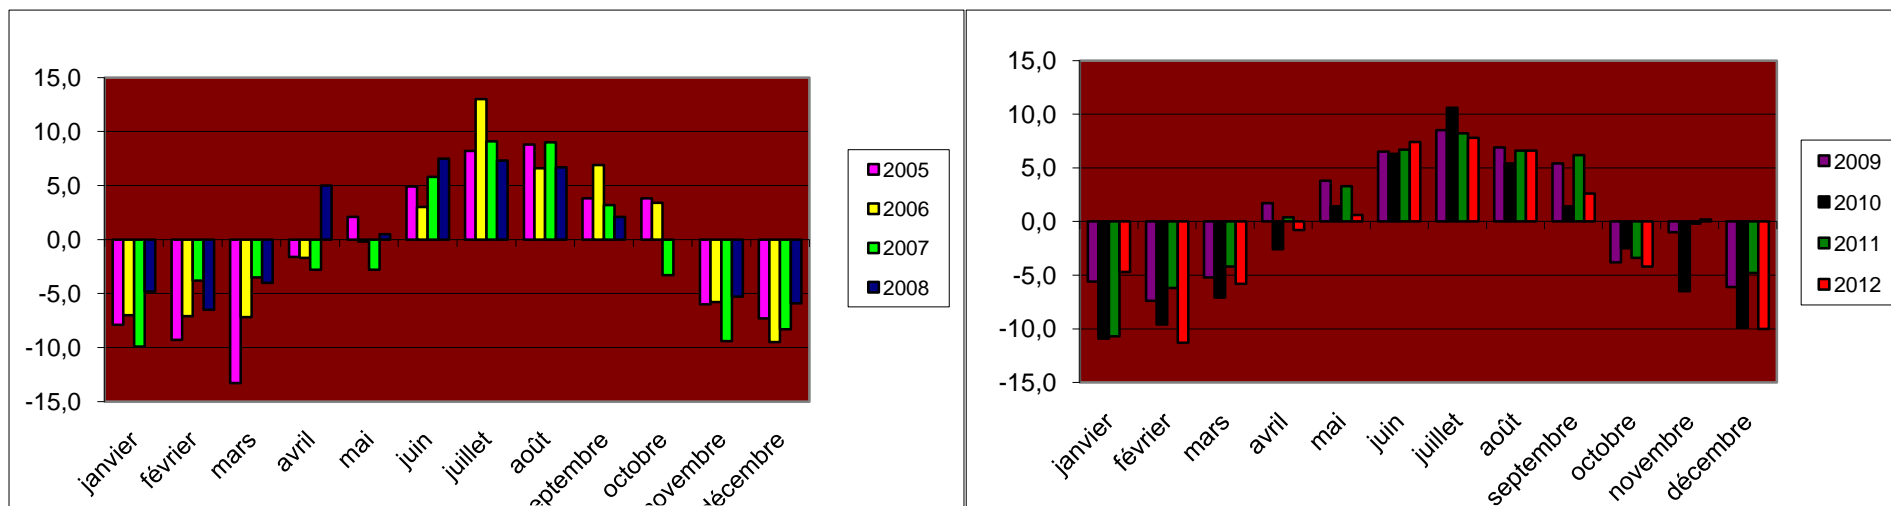

Récapitulatif de valeurs mensuelles

Températures minimales : Minima (° C)

Altitude : 370 m

Latitude : 43° 53' 5

Longitude : 02° 50' 2

	janvier	février	mars	avril	mai	juin	juillet	août	septembre	octobre	novembre	décembre	Moyenne annuelle
2005	-7,9	-9,3	-13,3	-1,6	2,1	4,9	8,2	8,8	3,8	3,8	-6,0	-7,3	-1,15
2006	-7,0	-7,1	-7,2	-1,7	-0,2	3,0	13,0	6,6	6,9	3,4	-5,8	-9,5	-0,47
2007	-9,9	-3,8	-3,5	-2,8	-2,8	5,8	9,1	9,0	3,2	-3,3	-9,4	-8,3	-1,39
2008	-4,8	-6,5	-4,0	5,0	0,5	7,5	7,3	6,7	2,1	NC	-5,3	-5,9	0,24
2009	-5,6	-7,4	-5,2	1,7	3,8	6,5	8,5	6,9	5,4	-3,8	-1,0	-6,1	0,68
2010	-10,9	-9,6	-7,1	-2,6	1,4	6,3	10,6	5,4	1,4	-2,5	-6,5	-9,9	-2,00
2011	-10,7	-6,2	-4,2	0,4	3,3	6,7	8,2	6,6	6,2	-3,4	-0,2	-4,8	0,16
2012	-4,7	-11,3	-5,8	-0,8	0,6	7,4	7,8	6,6	2,6	-4,2	0,2	-10,0	-0,97

Source : Météo France