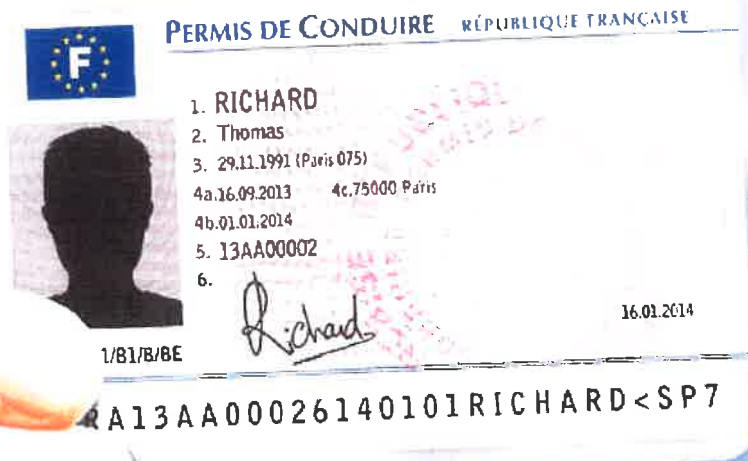

le permis de conduire à portée de clic !

DU NOUVEAU
pour mes démarches

Je fais mes démarches en ligne

Je gagne du temps

Je ne me rends plus en préfecture

demarches.interieur.gouv.fr, pour m'informer

PASSPORT
CARTE D'IDENTITÉ
MATRICULATION
PERMIS DE CONDUIRE

MES DÉMARCHES

à portée de clic !

L'État simplifie mes démarches

- ☑ Je peux désormais effectuer mes démarches liées au permis de conduire sans me rendre au guichet d'une préfecture.
- ☑ Je rassemble les pièces justificatives. J'obtiens ma photo numérisée auprès des cabines ou photographes agréés, repérables par la vignette bleue « agréé service en ligne ANTS ».
- ☑ Je me rends sur <https://permisdeconduire.ants.gouv.fr>
- ☑ Je crée un compte en cliquant sur « je fais une demande en ligne ».
- ☑ En cas de perte, j'effectue ma déclaration de perte en ligne. En cas de vol, je dois me rendre dans un service de police ou de gendarmerie.
- ☑ En cas de vol et de perte, j'effectue également mon achat de timbre fiscal en ligne.
- ☑ Mon compte usager me permet de suivre l'état d'avancement de ma demande.
- ☑ Je reçois mon permis de conduire à mon domicile.