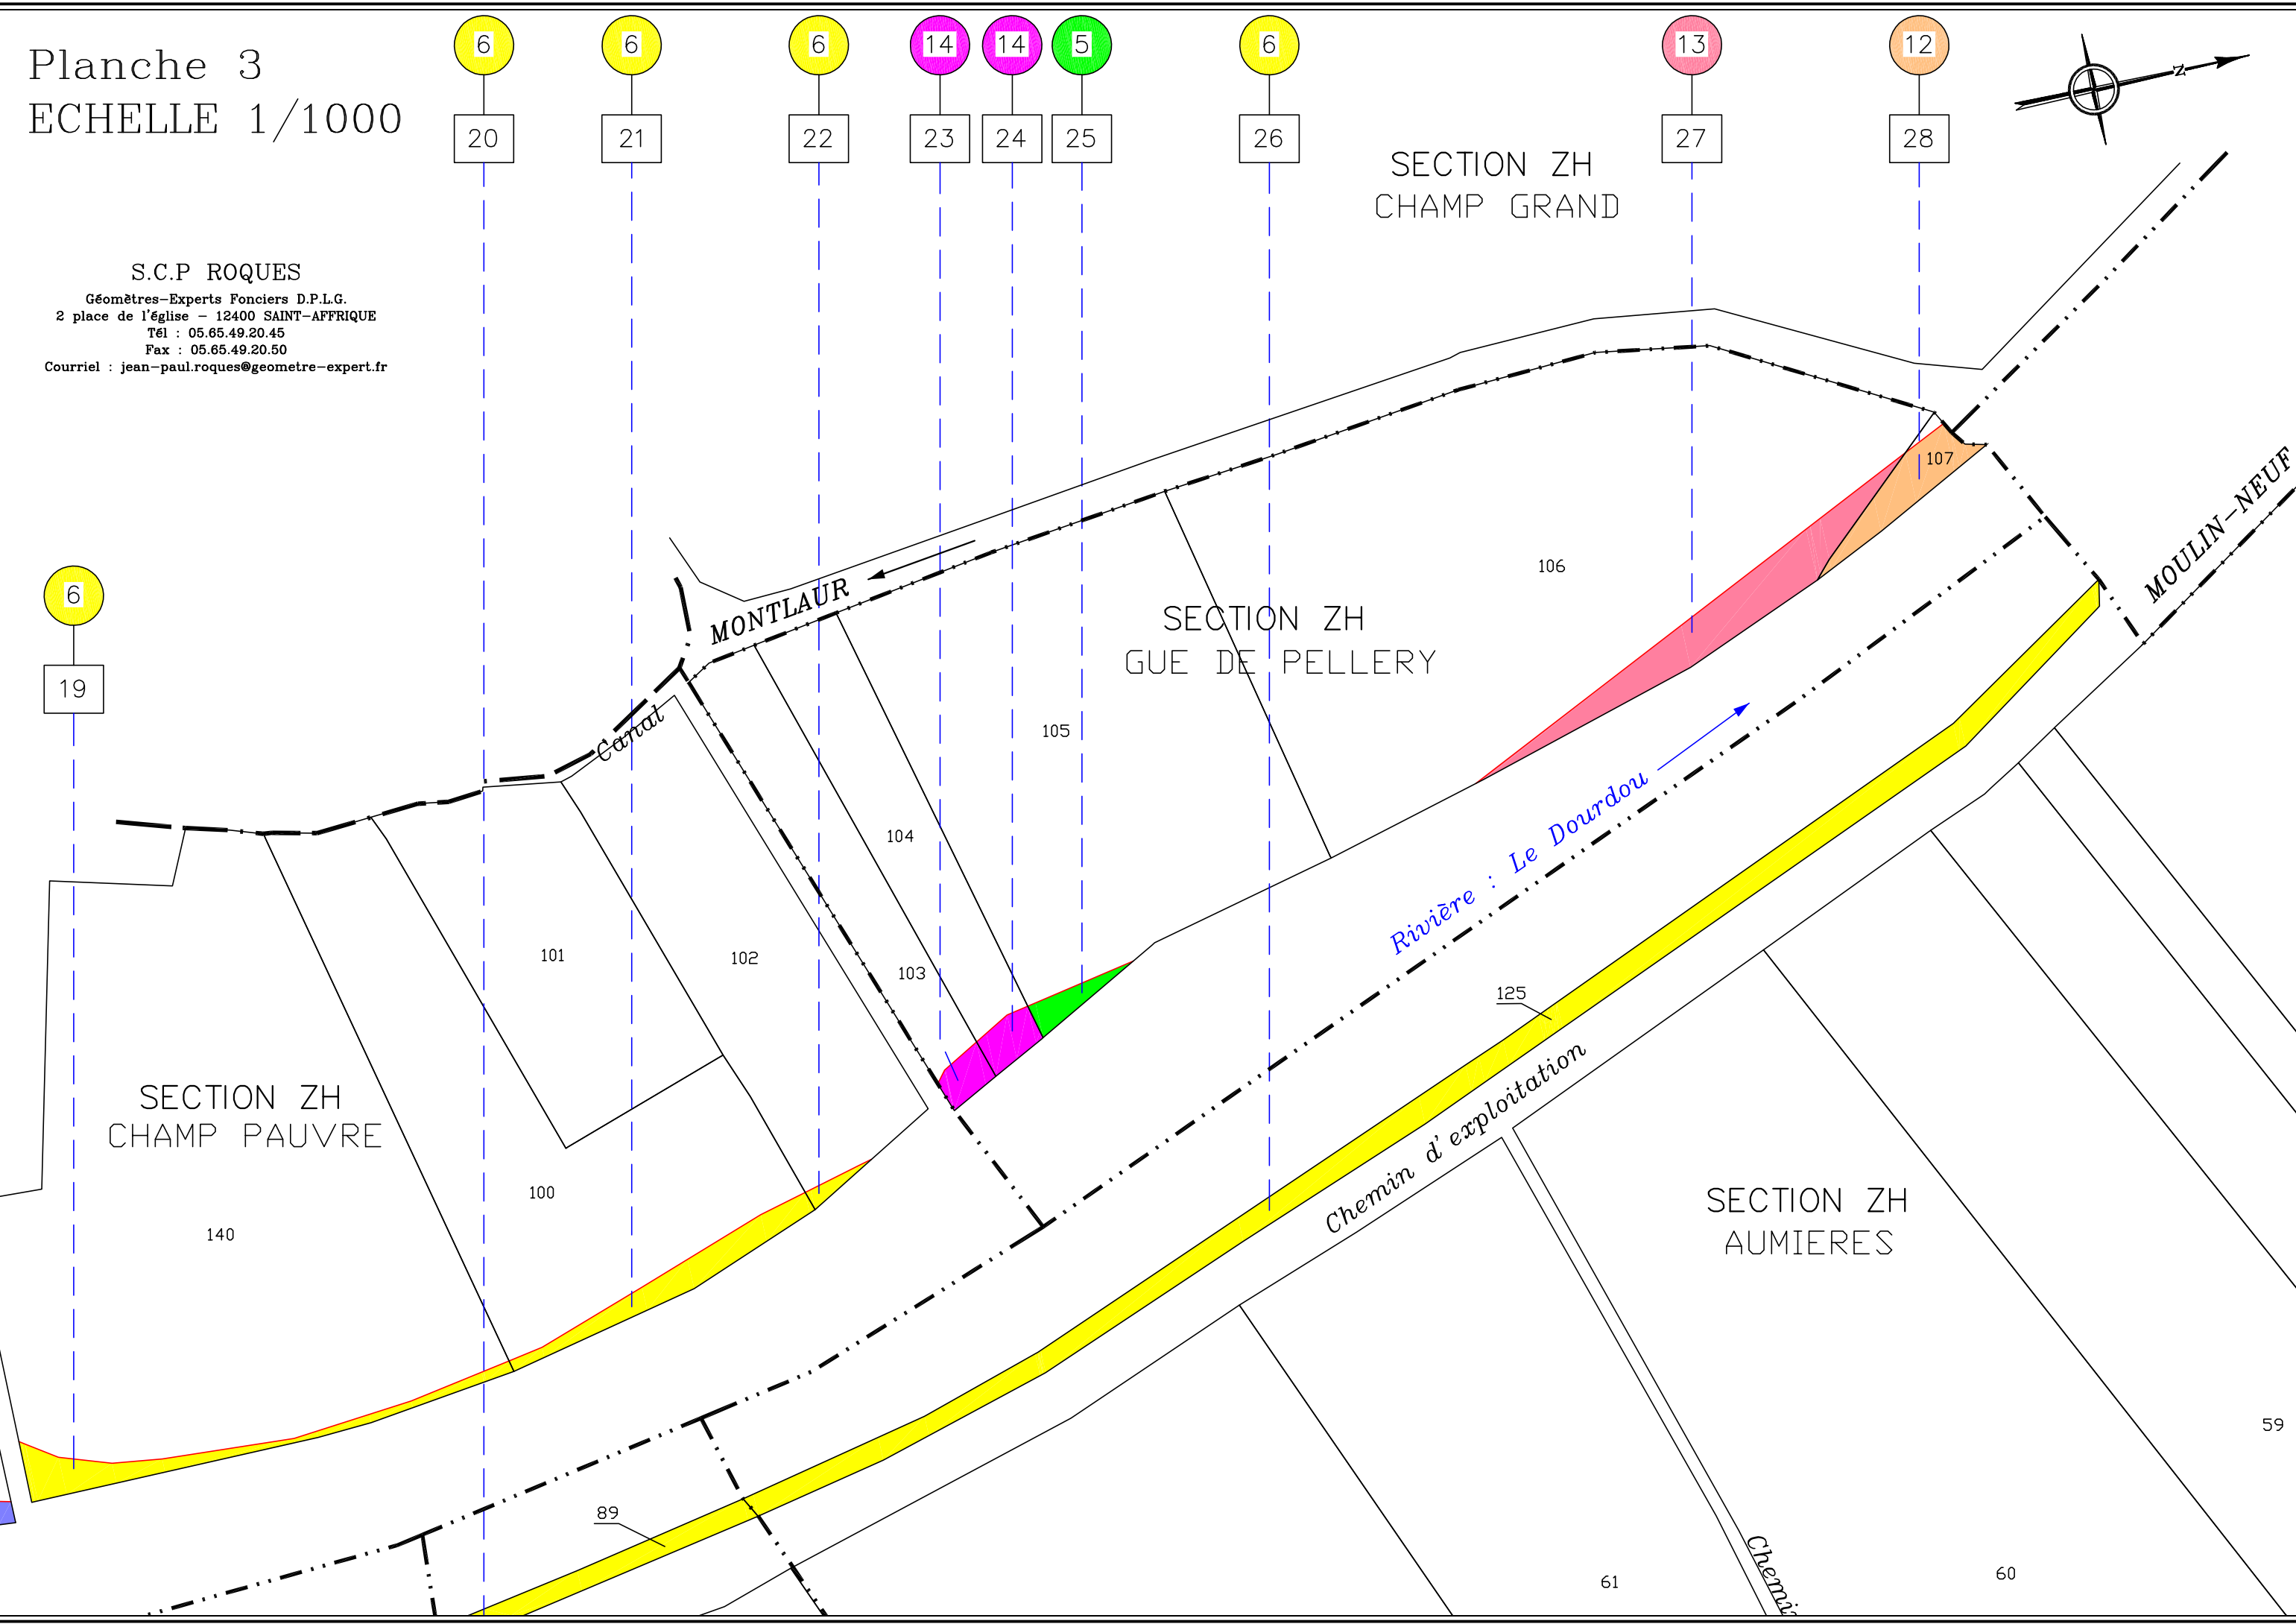

Planche 3
ECHELLE 1/1000

S.C.P ROQUES
Géomètres-Experts Fonciers D.P.L.G.
2 place de l'église - 12400 SAINT-AFFRIQUE
Tél : 05.65.49.20.45
Fax : 05.65.49.20.50
Courriel : jean-paul.roques@geometre-expert.fr

MONTLAUR

SECTION ZH
CHAMP GRAND

SECTION ZH
GUE DE PELLERY

SECTION ZH
CHAMP PAUVRE

SECTION ZH
AUMIERES

MOULIN-NEUF

Rivière : Le Dourdou

Chemin d'exploitation

Chemin

140

100

101

102

104

103

105

106

107

89

61

60

59