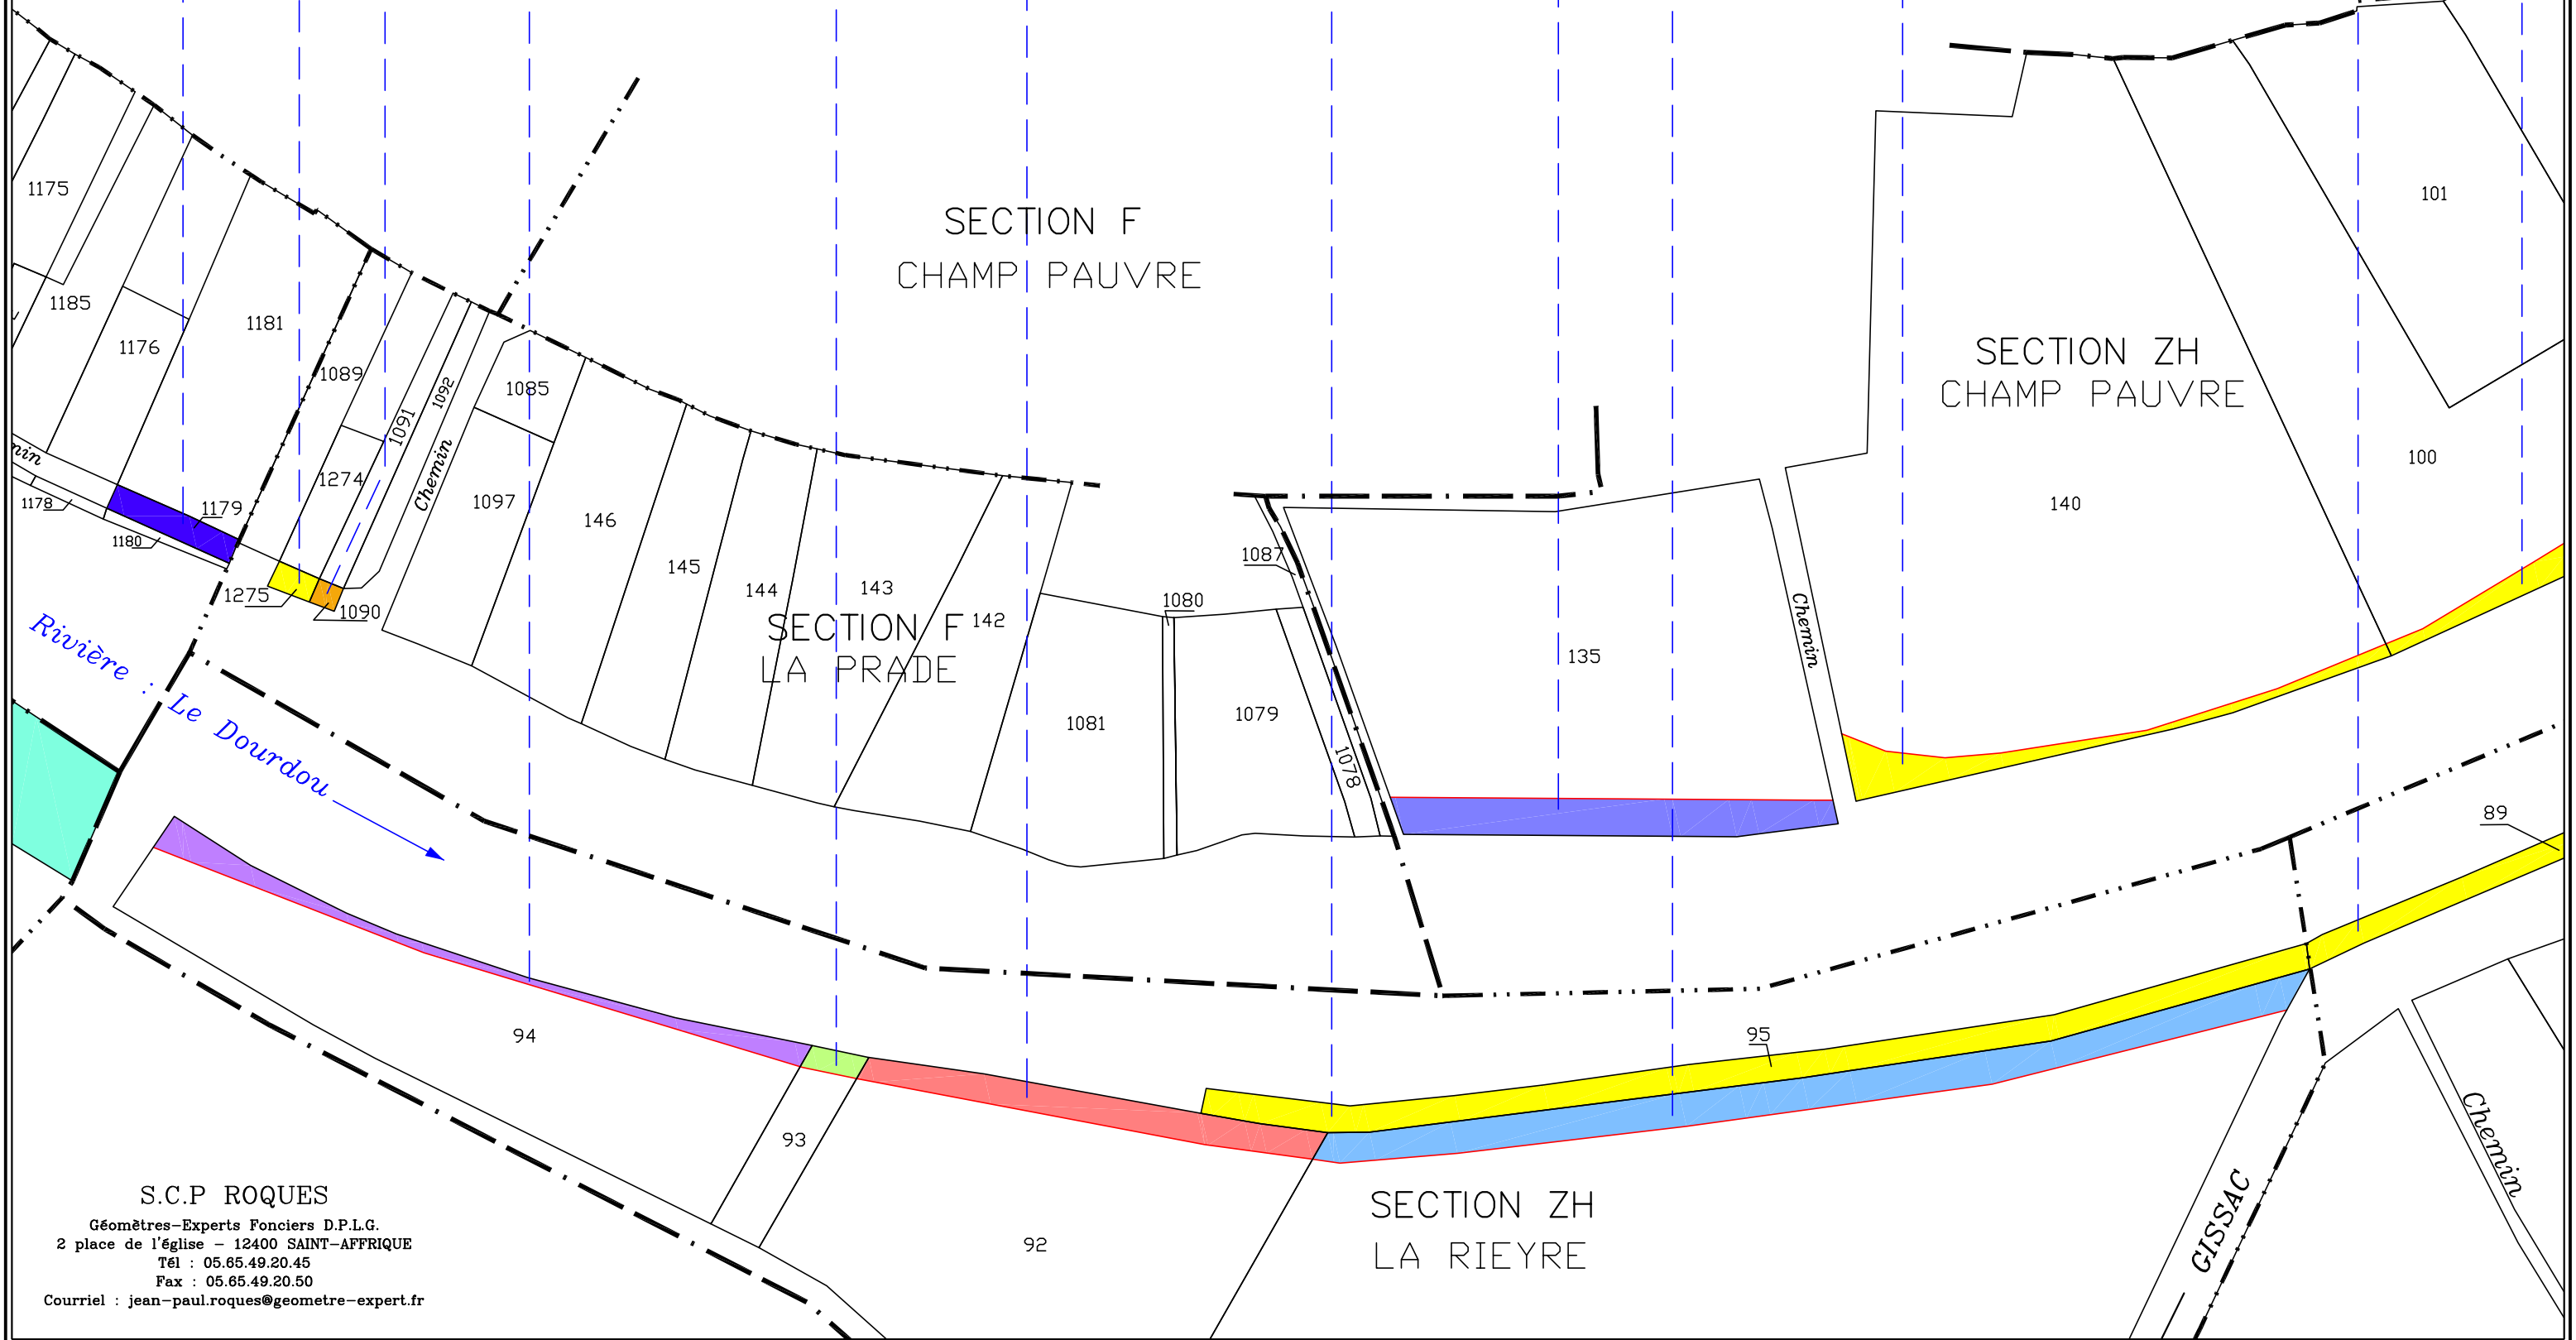

Planche 2
ECHELLE 1/1000

- 15 (blue circle)
 - 6 (yellow circle)
 - 8 (orange circle)
 - 11 (purple circle)
- 10 11 12 13

- 10 (green circle)
 - 1 (red circle)
 - 6 (yellow circle)
 - 4 (blue circle)
 - 9 (light blue circle)
 - 6 (yellow circle)
- 14 15 16 17 18 19

SECTION F
LE CLOS

SECTION F
CHAMP PAUVRE

SECTION ZH
CHAMP PAUVRE

SECTION F
LA PRADE

SECTION ZH
LA RIEYRE

Rivière : Le Dourdou

S.C.P ROQUES
Géomètres-Experts Fonciers D.P.L.G.
2 place de l'église - 12400 SAINT-AFFRIQUE
Tél : 05.65.49.20.45
Fax : 05.65.49.20.50
Courriel : jean-paul.roques@geometre-expert.fr